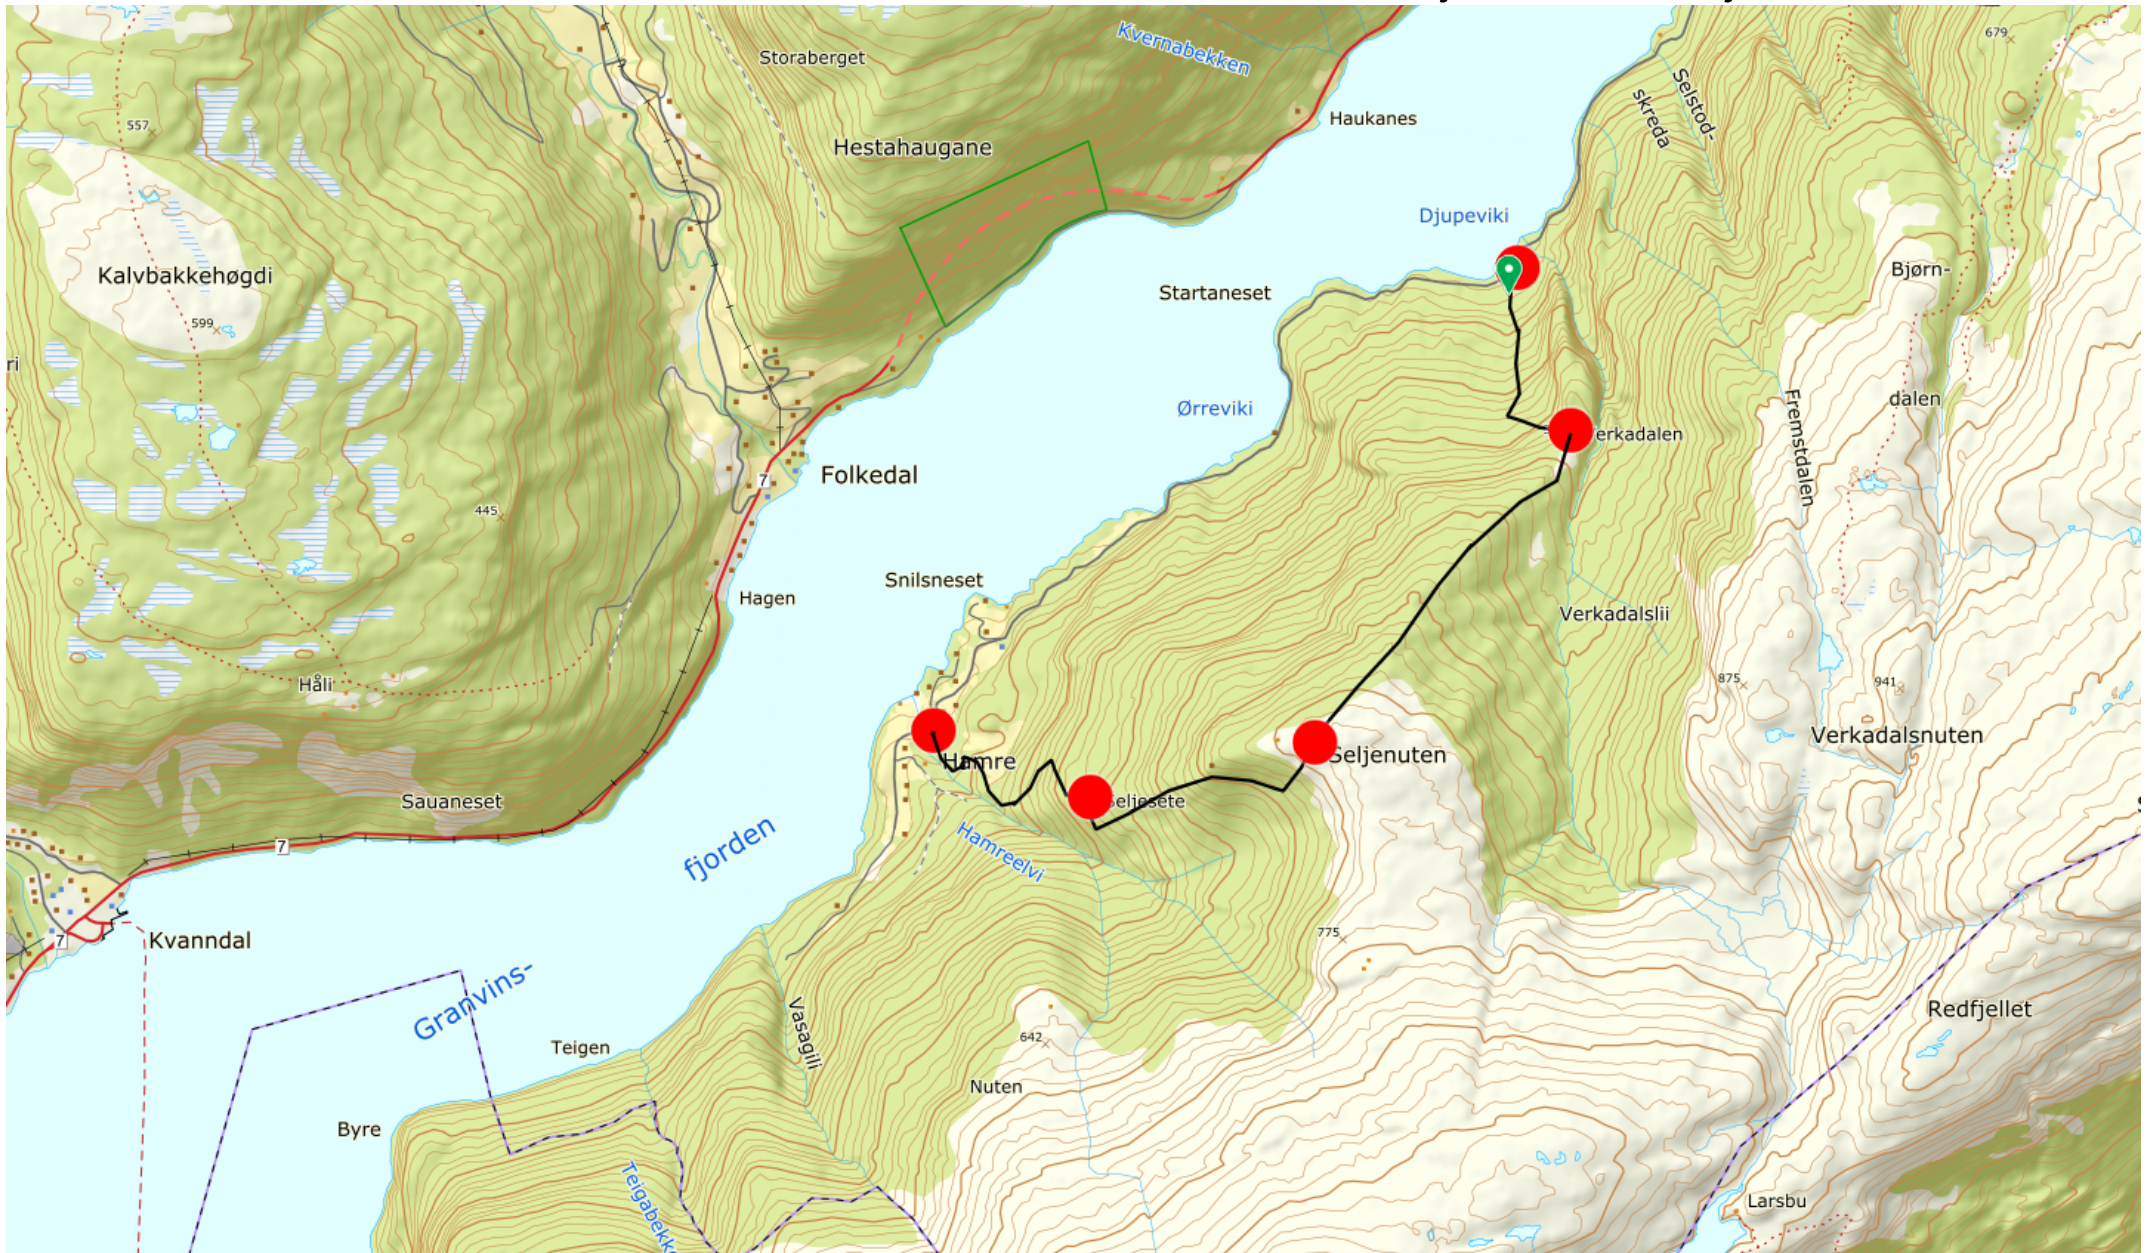

# Verkadalen- Seljenuten- Seljesete- Hamre

0 200 400 600m