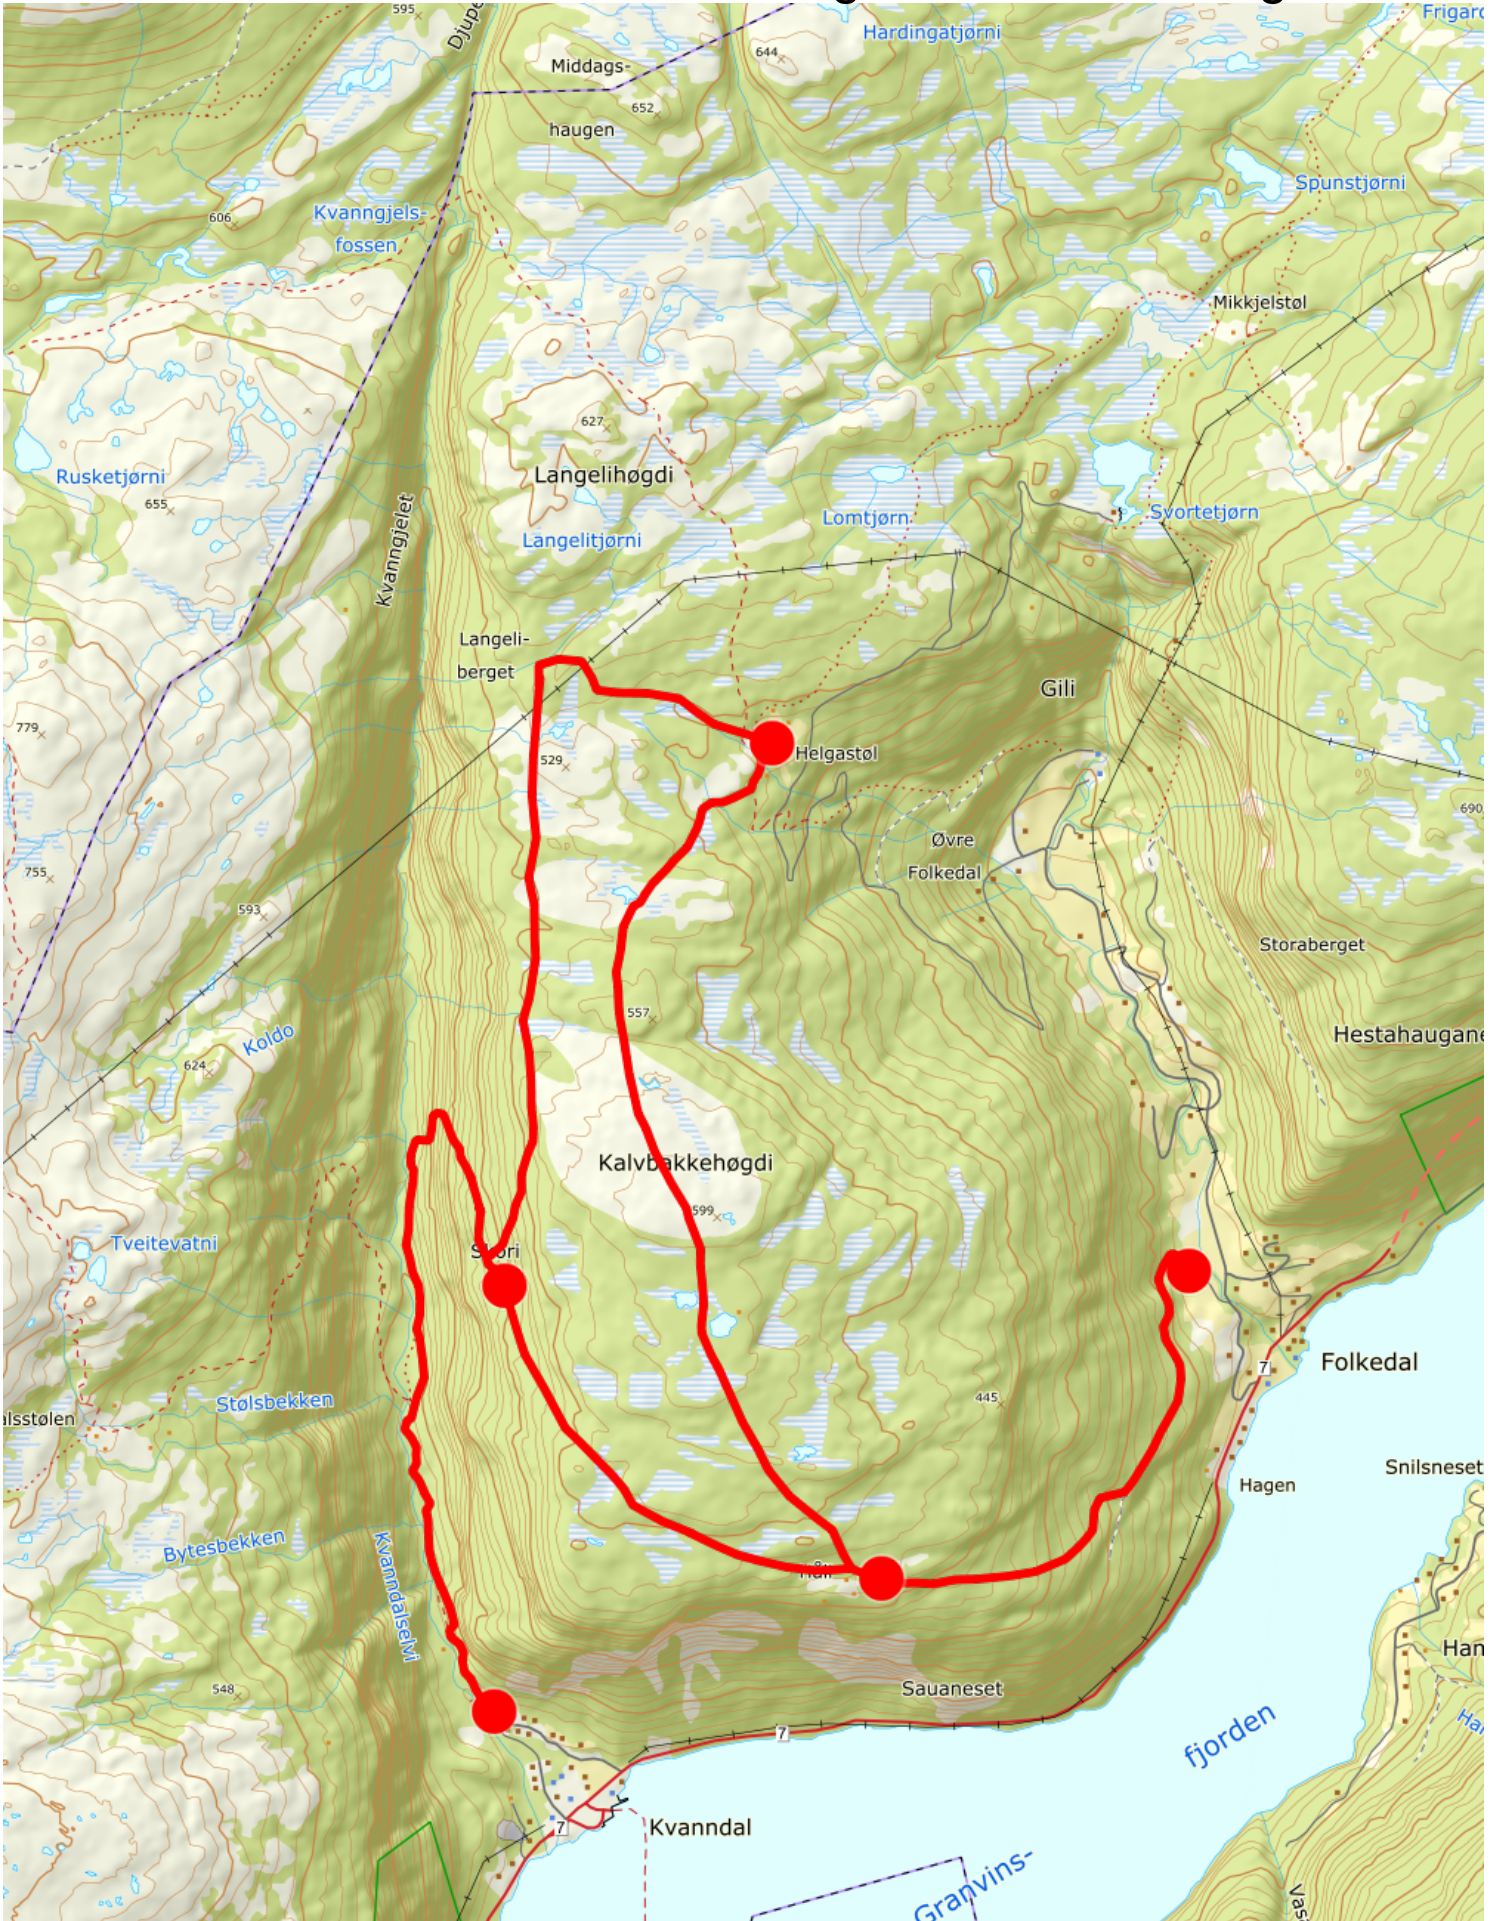

NIBIO

NORSK INSTITUTT FOR
BIOØKONOMI

Longeskår - Håli - Helgastøl

0 200 400 600m

kilden.nibio.no

22.06.2018